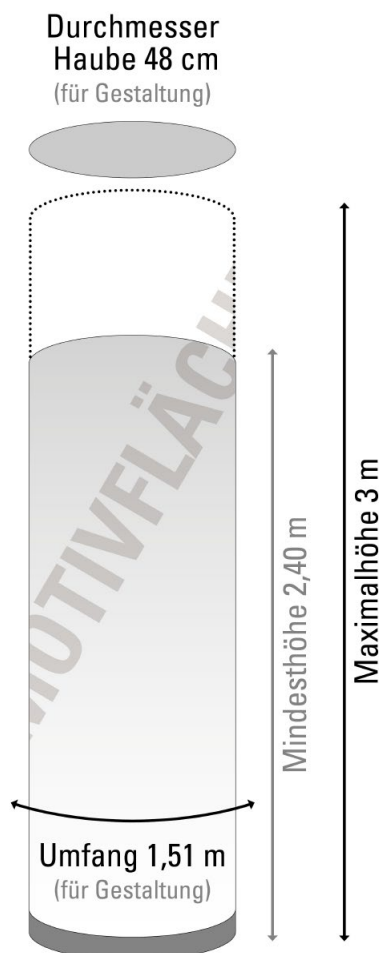

Die Gestaltung, sprich Stoffhülle, können Sie bei Bedarf einfach austauschen und somit dem Anlass gerecht einsetzen. Wir liefern komplette Lightdomes, nur den Stoffruck oder auch nur die Hardware.

Der Dome besteht aus einem leistungsstarken Lüfter und einer Licht streuenden Stoffhülle. Das System ist für den trockenen Außeneinsatz geeignet und der Stoff B1-zertifiziert. Gedruckt wird der Lightdome auf 195 g/qm Samba im UV-Druckverfahren, das ein hervorragendes Druckergebnis verspricht.

Denkbar einfache Montage

Die leichte Stoffhülle wird mittels Klettverschluss an dem stabilen Standfuß befestigt. Sämtliche Technik ist im Sockel untergebracht. Damit ist der Aufbau innerhalb weniger Minuten erledigt.

Technische Daten Lightdome

Leistung: 40 W
Stromversorgung: 240 V / 50 Hz
Lichtfarbe: Weiß
Höhe Sockel: 14 cm
Gesamthöhe: 2,36 m bis 2,96 m
Gewicht: 4 kg

Online auf www.maxxprint.de finden Sie unter »Downloads« ein PDF mit der Kontur-Vorlage zum einfachen Anlegen Ihrer Druckdaten.