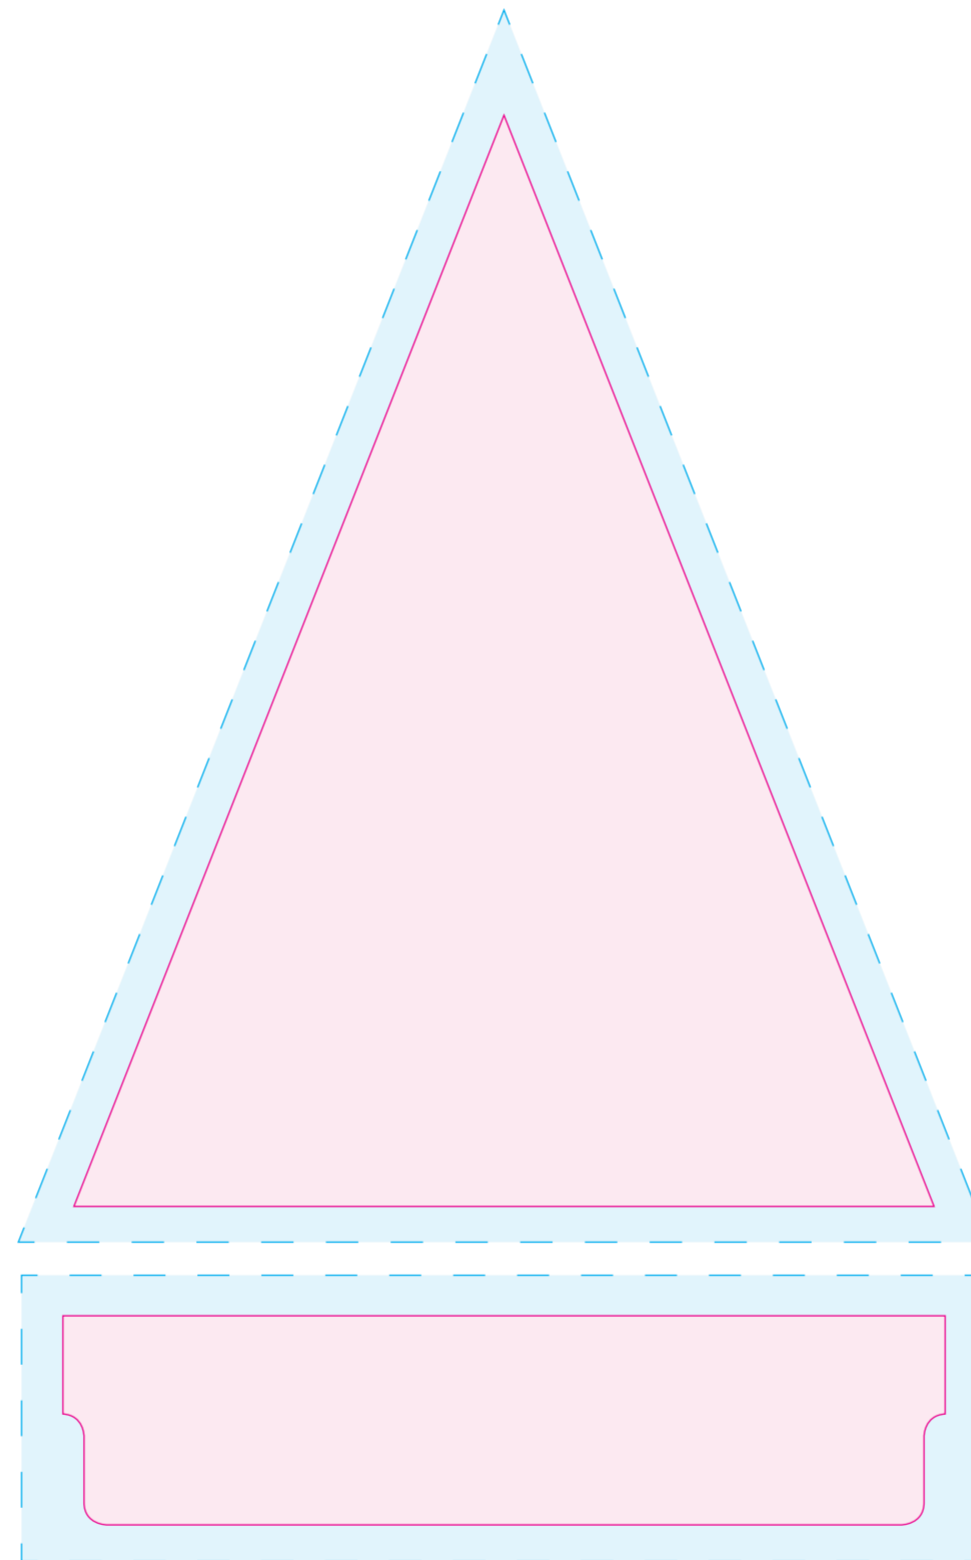

Druckdaten-Vorlage für runde Sonnenschirme

Maßstab 1:10

250 cm

Bitte setzen Sie Ihre Gestaltung in die nebenstehende Schablone und beachten Sie folgende Hinweise:

-  Endformat
Bitte beachten Sie einen Sicherheitsbereich nach innen von 5 cm!
Hier sollte kein Text oder Logo platziert werden.
-  umlaufend 5 cm Beschnittzugabe

Druckdaten-Vorlage für runde Sonnenschirme

Maßstab 1:10

300 cm

Bitte setzen Sie Ihre Gestaltung in die nebenstehende Schablone und beachten Sie folgende Hinweise:

-  Endformat
Bitte beachten Sie einen Sicherheitsbereich nach innen von 5 cm!
Hier sollte kein Text oder Logo platziert werden.
-  umlaufend 5 cm Beschnittzugabe

Druckdaten-Vorlage für runde Sonnenschirme

Maßstab 1:10

350 cm

Bitte setzen Sie Ihre Gestaltung in die nebenstehende Schablone und beachten Sie folgende Hinweise:

-  Endformat
Bitte beachten Sie einen Sicherheitsbereich nach innen von 5 cm!
Hier sollte kein Text oder Logo platziert werden.
-  umlaufend 5 cm Beschnittzugabe

Druckdaten-Vorlage für runde Sonnenschirme

Maßstab 1:10

400 cm

Bitte setzen Sie Ihre Gestaltung in die nebenstehende Schablone und beachten Sie folgende Hinweise:

-  Endformat
Bitte beachten Sie einen Sicherheitsbereich nach innen von 5 cm!
Hier sollte kein Text oder Logo platziert werden.
-  umlaufend 5 cm Beschnittzugabe